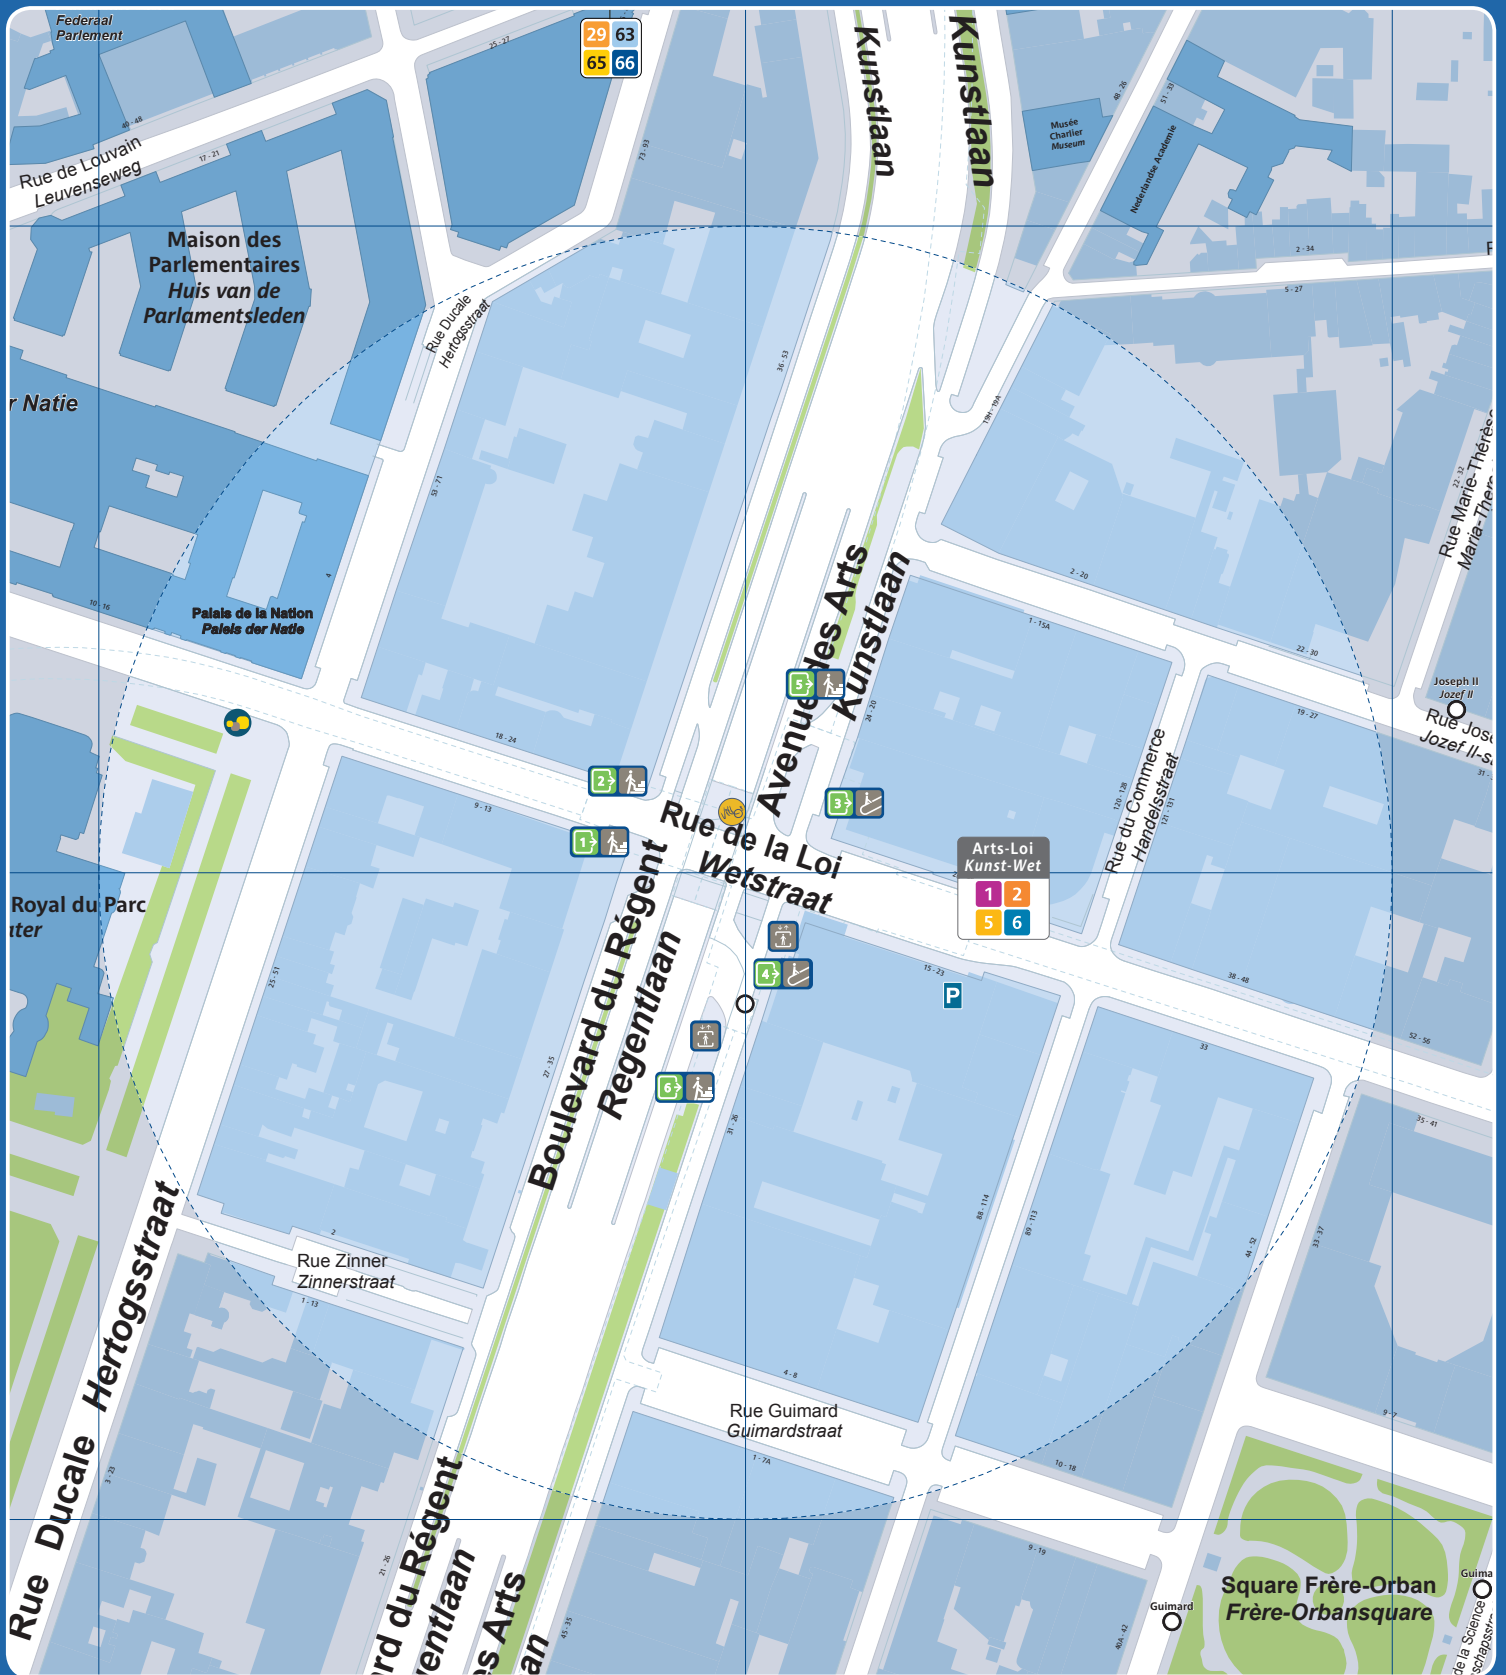

Arts-Loi / Kunst-Wet

Accès station et métro / Prémétro Toegang premetro / metrostation Entrance prémetro / metrostation	Ascenseur pour PMR Lift voor PBM Lift for the PRM	Arrêt de surface Bovengrondse halte Aboveground stop	Taxis	Parking public Openbare parking Public car park	Police Politie
Numéro de sortie Nummer uitgang Exit number	Automate de vente Verkoopautomaat Vending machine	Terminus ligne de surface Bovengrondse terminus Aboveground terminus	Taxis Collecto 23:00 - 06:00 02 / 800 36 36 www.collecto.org	Zone piétonne Voetgangerszone Pedestrian area	Maison communale Gemeentehuis Town hall
Accès par escalier Toegang via trappen Access by stairs	Point de vente Verkooppunten Sales point	Vélo partagé Fietsdelen Bicycle sharing	Gare ferroviaire Treinstation Railway station	Bureau de poste Postkantoor Post office	École School
Accès par escalator Toegang via roltrappen Access by escalators	Point de vente rapide Snelverkooppunt Rapid sales point	Voiture partagée Autodelen Car sharing	Parking vélo Fietsenstalling Bicycle parking place	Hôpital Ziekenhuis Hospital