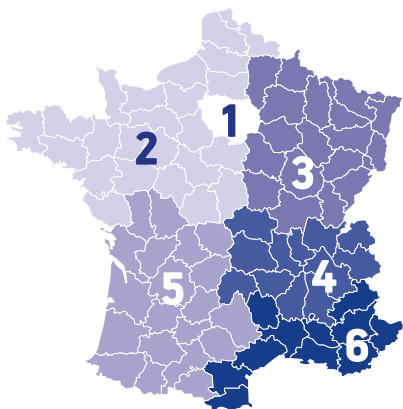

FRANCE

- circulation normale
- circulation dense mais fluide
- circulation difficile avec quelques ralentissements
- circulation très difficile avec de longs bouchons
- circulation extrêmement difficile avec des bouchons monstres

>> ALLER
<< RETOUR

AVRIL		>>	<<	MAI		>>	<<	JUIN		>>	<<	JUILLET		>>	<<	AOÛT		>>	<<	SEPTEMBRE		>>	<<
01	LU		1-2	01	ME			01	SA			01	LU			01	JE			01	DI	1	1-4
02	MA			02	JE			02	DI			02	MA			02	VE		6	02	LU		
03	ME			03	VE	1		03	LU			03	ME			03	SA		1-6	03	MA		
04	JE			04	SA			04	MA			04	JE			04	DI	1-4	1	04	ME		
05	VE	1		05	DI			05	ME			05	VE	1		05	LU	6		05	JE		
06	SA	1		06	LU			06	JE			06	SA			06	MA			06	VE	1	1
07	DI			07	MA			07	VE			07	DI	2-4		07	ME			07	SA	1	1
08	LU			08	ME			08	SA			08	LU			08	JE			08	DI	1	1
09	MA			09	JE			09	DI			09	MA			09	VE	1-2	1-6	09	LU		
10	ME			10	VE			10	LU			10	ME			10	SA		1	10	MA		
11	JE			11	SA			11	MA			11	JE			11	DI	1-4	1	11	ME		
12	VE	1		12	DI		2	12	ME			12	VE	1-2		12	LU			12	JE		
13	SA	1		13	LU			13	JE			13	SA	2-4		13	MA			13	VE		
14	DI			14	MA			14	VE			14	DI	1-4	1	14	ME	2		14	SA		
15	LU			15	ME			15	SA			15	LU			15	JE			15	DI		
16	MA			16	JE			16	DI			16	MA			16	VE		4-6	16	LU		
17	ME			17	VE			17	LU			17	ME			17	SA	2	2	17	MA		
18	JE			18	SA			18	MA			18	JE			18	DI	4		18	ME		
19	VE		6	19	DI			19	ME			19	VE	3-4	1-6	19	LU			19	JE		
20	SA	4	1-4	20	LU			20	JE			20	SA		2-4	20	MA			20	VE		
21	DI		1	21	MA			21	VE			21	DI	1-4	1	21	ME			21	SA		
22	LU			22	ME			22	SA			22	LU			22	JE			22	DI		
23	MA			23	JE			23	DI			23	MA			23	VE		4-5	23	LU		
24	ME			24	VE			24	LU			24	ME			24	SA	4-6		24	MA		
25	JE			25	SA			25	MA			25	JE			25	DI			25	ME		
26	VE		4	26	DI			26	ME			26	VE		1-6	26	LU		1	26	JE		
27	SA			27	LU			27	JE			27	SA		1	27	MA			27	VE		
28	DI			28	MA			28	VE	1		28	DI	1-4	1	28	ME			28	SA		
29	LU			29	ME			29	SA	1-4		29	LU			29	JE			29	DI		
30	MA			30	JE			30	DI		1-4	30	MA			30	VE	1-6	6	30	LU		
				31	VE							31	ME			31	SA	1-4	1-4				