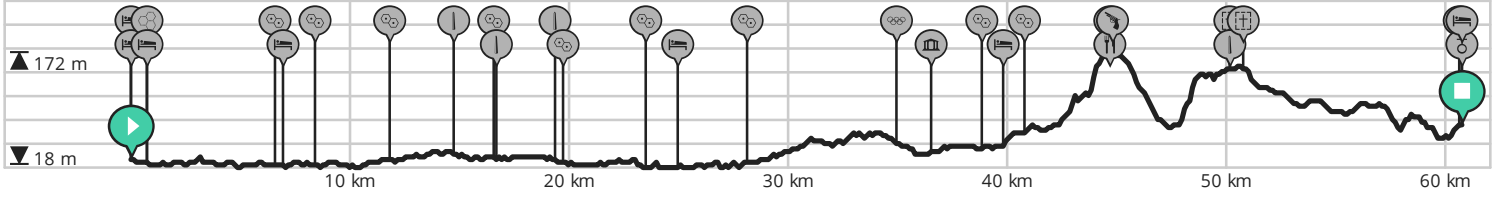

# Touring #280 Lille - Lens - Arras

Par Touring

VOIR SUR MOBILE

Longueur: 60.7 km

Montée: 430 m

Niveau de difficulté: 6/10

Place du Général de Gaulle, 59800 Rijsel, Hauts-de-France, Frankrijk

Grand'Place, 62000 Arras, Hauts-de-France, Frankrijk